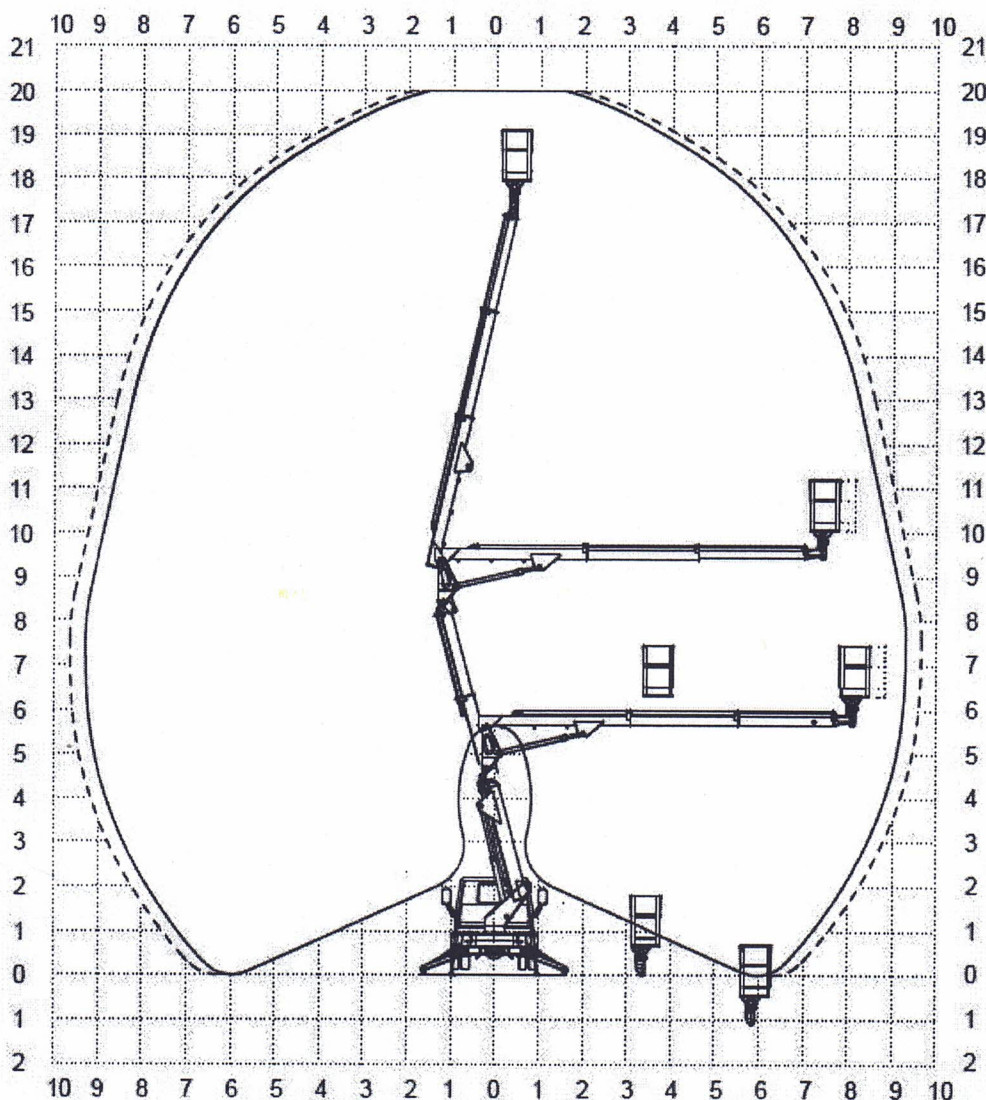

**MULTITEL**
**MULTITEL MX200**

MARCA	PAGLIERO		
ALIMENTAZIONE	MULTITEL MX200		
MODELLO	DIESEL		
TIPO	AUTOCARRATA ARTICOLATA		
LUNGHEZZA		6,25	m
LARGHEZZA		2,10	m
ALTEZZA		2,85	m
PESO		3.500	kg
ALTEZZA AL PIEDE		18,00	m
ALTEZZA DI LAVORO		20,00	m
SCAVALCAMENTO		9,00	m
SBRACCIO		9,50	m
DIMENSIONI CESTO		0,70x1,40	m
INGOMBRO ANT.   POST.		2,38   2,83	m
PORTATA CESTO		225	kg